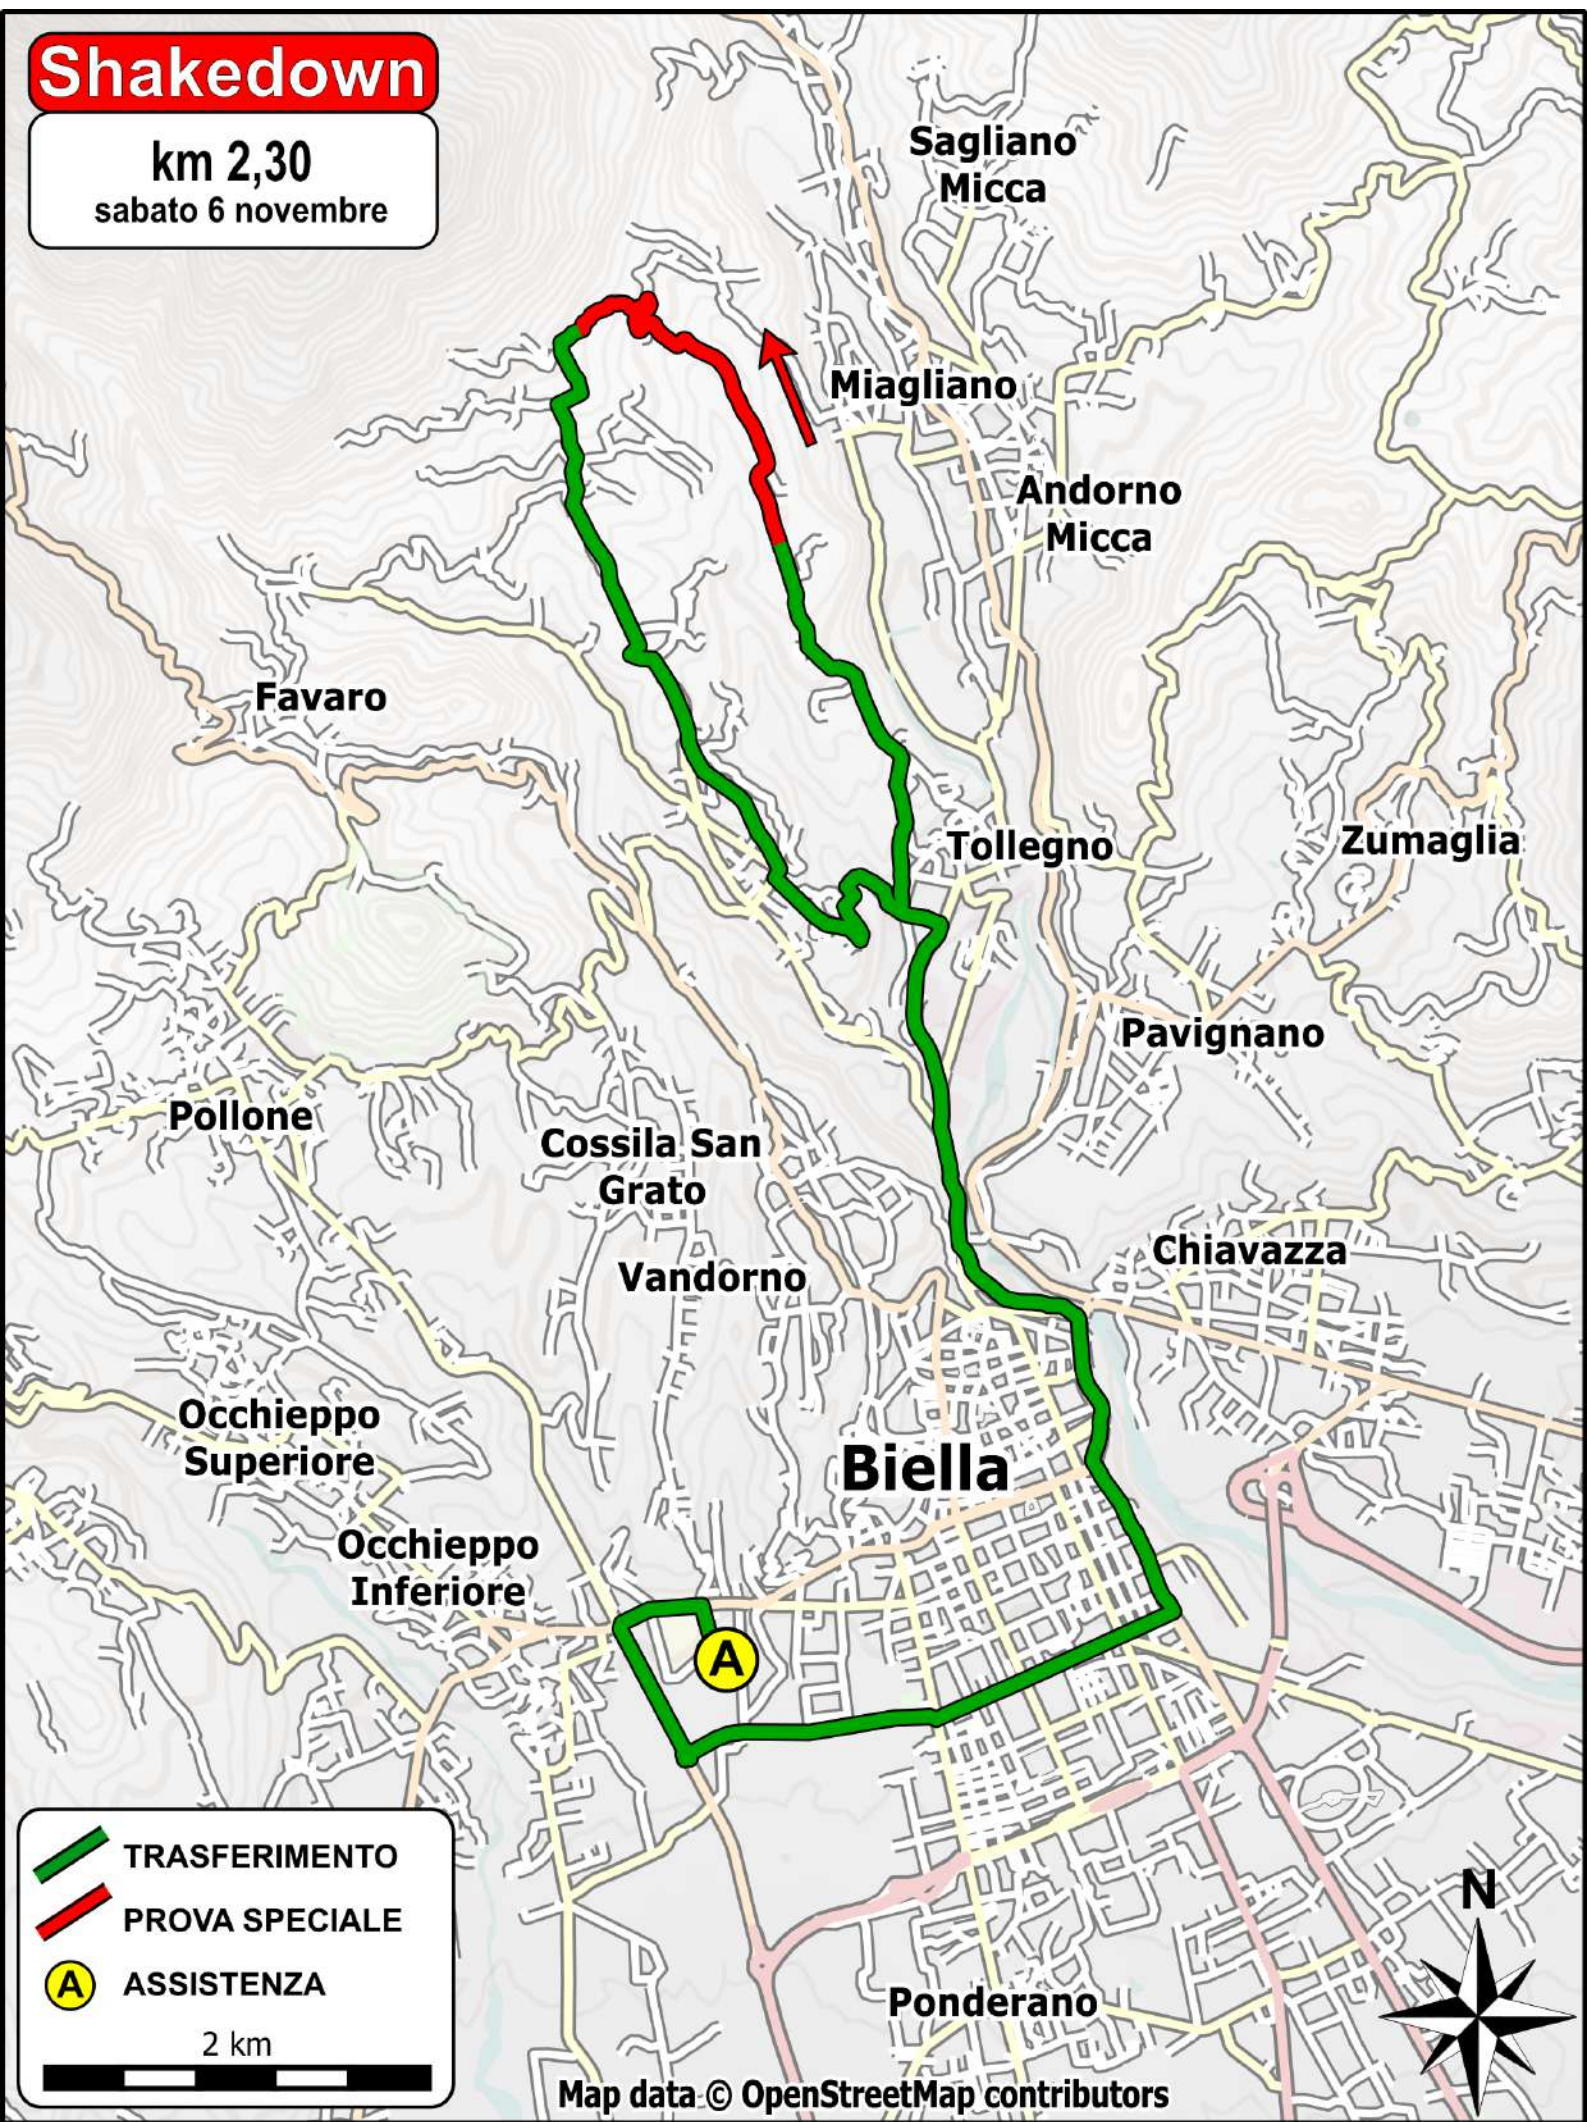

Shakedown

km 2,30
sabato 6 novembre

-  TRASFERIMENTO
-  PROVA SPECIALE
-  ASSISTENZA

2 km