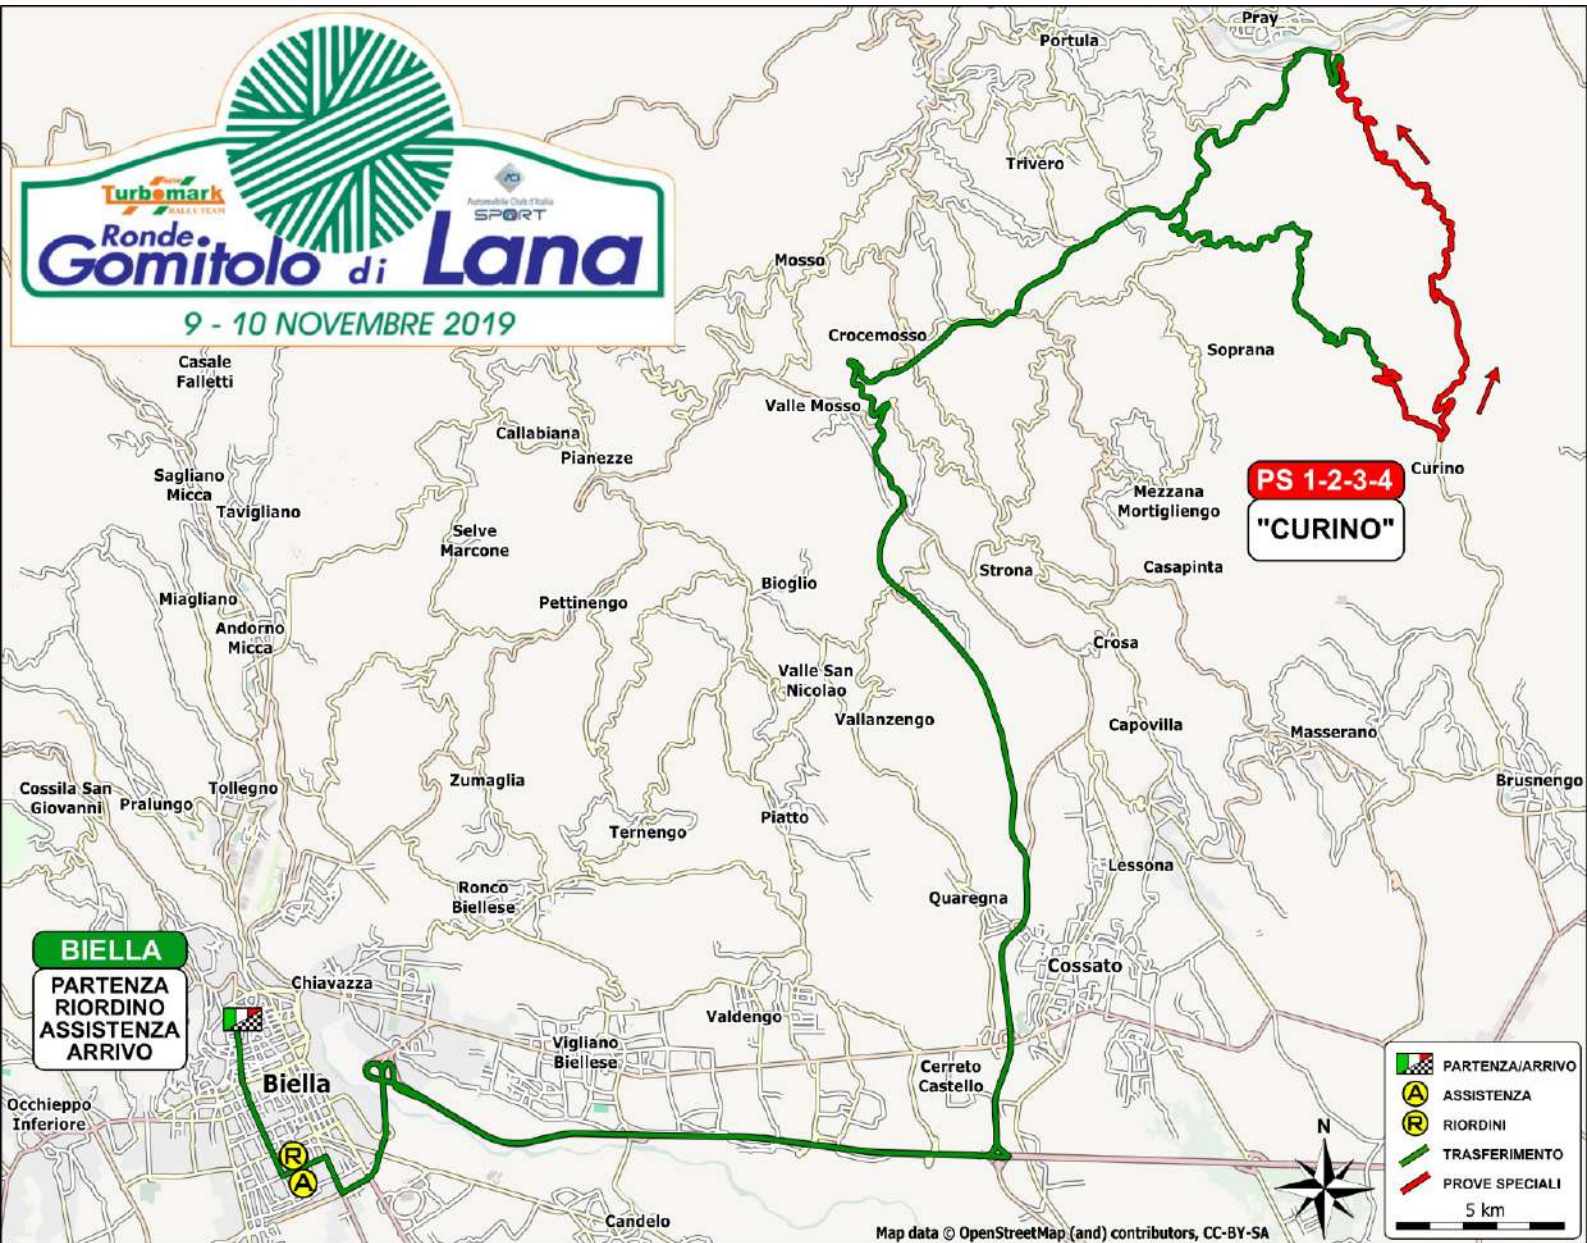

Turbomark
VALLEY TEAM

Automobile Club d'Italia
SPORT

Ronde Gomitolo di Lana

9 - 10 NOVEMBRE 2019

BIELLA

PARTENZA
RIORDINO
ASSISTENZA
ARRIVO

PS 1-2-3-4
"CURINO"

- PARTENZA/ARRIVO
 - ASSISTENZA
 - RIORDINI
 - TRASFERIMENTO
 - PROVE SPECIALI
- 5 km

Map data © OpenStreetMap (and) contributors, CC-BY-SA